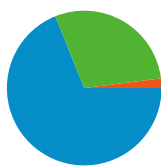

Visitatori
495

Overlay mappa

Panoramica obiettivi

Conversioni all'obiettivo
3

Panoramica dei contenuti

Pagine	Visualizzazioni di pagina	% visualizzazioni di pagina
/	626	22,67%
/login.php	500	18,11%
/newsAll.php	195	7,06%
/index.php	153	5,54%
/grafici.php	152	5,51%

Panoramica sulle sorgenti di traffico

- **Motori di ricerca**
483,00 (68,90%)
- **Traffico diretto**
204,00 (29,10%)
- **Siti referenti**
14,00 (2,00%)

Panoramica visitatori

Visitatori
495

495 persone hanno visitato questo sito

14,00 (2,00%)

Principali sorgenti di traffico

Sorgenti	Visite	% visite	Parole chiave	Visite	% visite
google (organic)	442	63,05%	mercati grano	98	20,29%
(direct) ((none))	204	29,10%	mercatigrano	16	3,31%
bing (organic)	13	1,85%	quotazioni grano	14	2,90%
search (organic)	9	1,28%	mercato del grano	12	2,48%
yahoo (organic)	8	1,14%	quotazioni del grano	10	2,07%