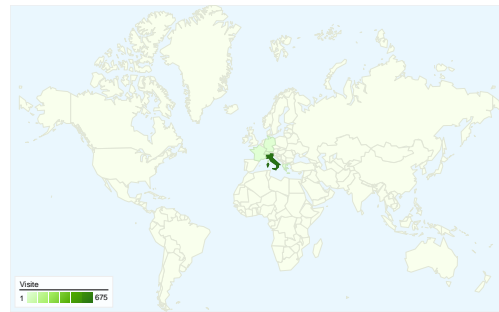

Uso del sito

- **701** Visite
- **32,24%** Frequenza di rimbalzo
- **2.761** Visualizzazioni di pagina
- **00:04:00** Tempo medio sul sito
- **3,94** Pagine/Visita
- **43,37%** % Nuove visite

Panoramica visitatori

Visitatori
495

Overlay mappa

Panoramica obiettivi

Conversioni all'obiettivo
3

Panoramica dei contenuti

Pagine	Visualizzazioni di pagina	% visualizzazioni di pagina
/	626	22,67%
/login.php	500	18,11%
/newsAll.php	195	7,06%
/index.php	153	5,54%
/grafici.php	152	5,51%

Panoramica sulle sorgenti di traffico

- **Motori di ricerca**
483,00 (68,90%)
- **Traffico diretto**
204,00 (29,10%)
- **Siti referenti**
14,00 (2,00%)

Panoramica visitatori

Visitatori
495

495 persone hanno visitato questo sito

70111Paesi/zone

Uso del sito

Paese/zona	Visite	Pagine/Visita	Tempo medio sul sito	% Nuove visite	Frequenza di rimbalzo
Visite 701 % del totale del sito: 100,00%	Pagine/Visita 3,94 Media sito: 3,94 (0,00%)	Tempo medio sul sito 00:04:00 Media sito: 00:04:00 (0,00%)	% Nuove visite 43,37% Media sito: 43,37% (0,00%)	Frequenza di rimbalzo 32,24% Media sito: 32,24% (0,00%)	
Italy	675	3,98	00:04:03	44,00%	31,85%
Switzerland	11	3,27	00:02:54	18,18%	54,55%
Germany	4	2,00	00:00:23	25,00%	50,00%
Greece	2	5,50	00:01:35	0,00%	0,00%
France	2	3,50	00:01:30	100,00%	0,00%
United States	2	1,50	00:00:04	0,00%	50,00%
United Kingdom	1	3,00	00:03:44	100,00%	0,00%
Netherlands	1	1,00	00:00:00	100,00%	100,00%
(not set)	1	2,00	00:17:10	0,00%	0,00%
Morocco	1	5,00	00:08:57	0,00%	0,00%