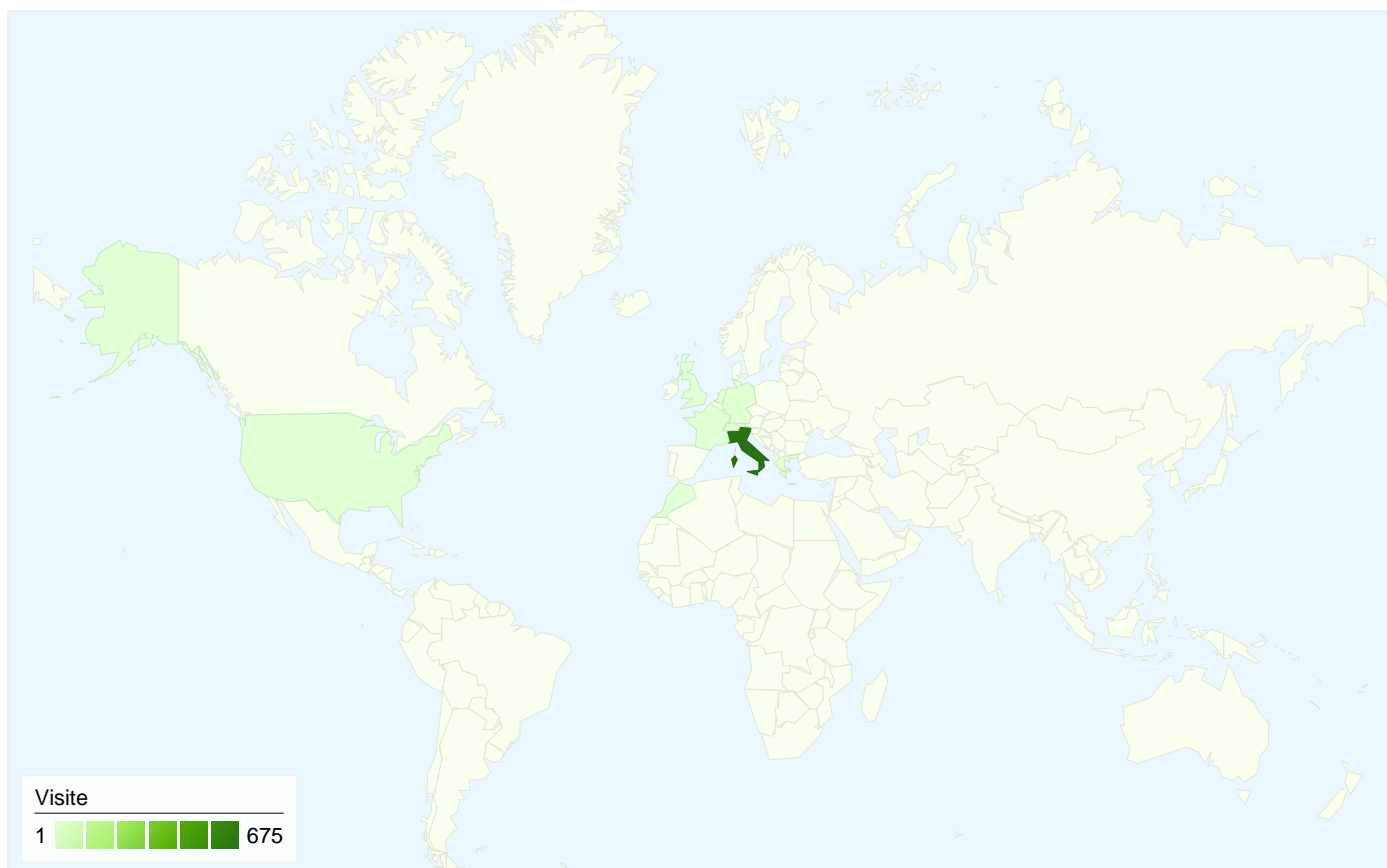

70111Paesi/zone

Uso del sito

Paese/zona	Visite	Pagine/Visita	Tempo medio sul sito	% Nuove visite	Frequenza di rimbalzo
Visite 701 % del totale del sito: 100,00%	Pagine/Visita 3,94 Media sito: 3,94 (0,00%)	Tempo medio sul sito 00:04:00 Media sito: 00:04:00 (0,00%)	% Nuove visite 43,37% Media sito: 43,37% (0,00%)	Frequenza di rimbalzo 32,24% Media sito: 32,24% (0,00%)	
Italy	675	3,98	00:04:03	44,00%	31,85%
Switzerland	11	3,27	00:02:54	18,18%	54,55%
Germany	4	2,00	00:00:23	25,00%	50,00%
Greece	2	5,50	00:01:35	0,00%	0,00%
France	2	3,50	00:01:30	100,00%	0,00%
United States	2	1,50	00:00:04	0,00%	50,00%
United Kingdom	1	3,00	00:03:44	100,00%	0,00%
Netherlands	1	1,00	00:00:00	100,00%	100,00%
(not set)	1	2,00	00:17:10	0,00%	0,00%
Morocco	1	5,00	00:08:57	0,00%	0,00%

1 - 10 di 11