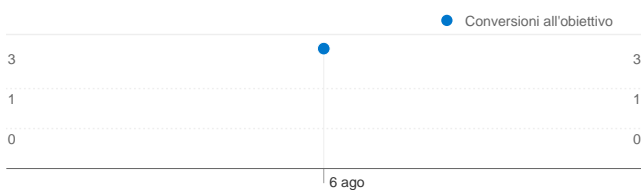

Uso del sito

- **701** Visite
- **32,24%** Frequenza di rimbalzo
- **2.761** Visualizzazioni di pagina
- **00:04:00** Tempo medio sul sito
- **3,94** Pagine/Visita
- **43,37%** % Nuove visite

Panoramica visitatori

Visitatori
495

Overlay mappa

Panoramica obiettivi

Conversioni all'obiettivo
3

Panoramica dei contenuti

Pagine	Visualizzazioni di pagina	% visualizzazioni di pagina
/	626	22,67%
/login.php	500	18,11%
/newsAll.php	195	7,06%
/index.php	153	5,54%
/grafici.php	152	5,51%