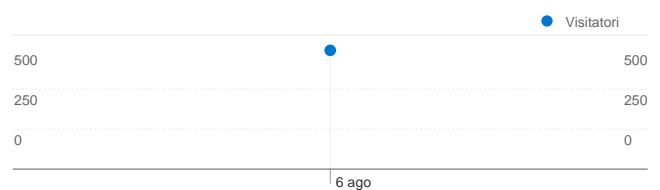

Uso del sito

- **701** Visite
- **32,24%** Frequenza di rimbalzo
- **2.761** Visualizzazioni di pagina
- **00:04:00** Tempo medio sul sito
- **3,94** Pagine/Visita
- **43,37%** % Nuove visite

Panoramica visitatori

Visitatori
495

Overlay mappa

Panoramica obiettivi

Conversioni all'obiettivo
3

Panoramica dei contenuti

Pagine	Visualizzazioni di pagina	% visualizzazioni di pagina
/	626	22,67%
/login.php	500	18,11%
/newsAll.php	195	7,06%
/index.php	153	5,54%
/grafici.php	152	5,51%

Panoramica sulle sorgenti di traffico

- **Motori di ricerca**
483,00 (68,90%)
- **Traffico diretto**
204,00 (29,10%)
- **Siti referenti**
14,00 (2,00%)

Panoramica visitatori

Visitatori
495

495 persone hanno visitato questo sito