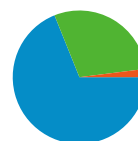

3

3 conversioni, obiettivo 1: Nuovi Contatti

Rendimento degli obiettivi

Tasso di conversione all'obiettivo

Tasso di conversione all'obiettivo
0,43%

Valore obiettivo totale

Valore obiettivo totale
US\$ 0,00

701

- 29,10% Traffico diretto

- 2,00% Siti referenti

- 68,90% Motori di ricerca

- Motori di ricerca

483,00 (68,90%)

- Traffico diretto

204,00 (29,10%)

- Siti referenti