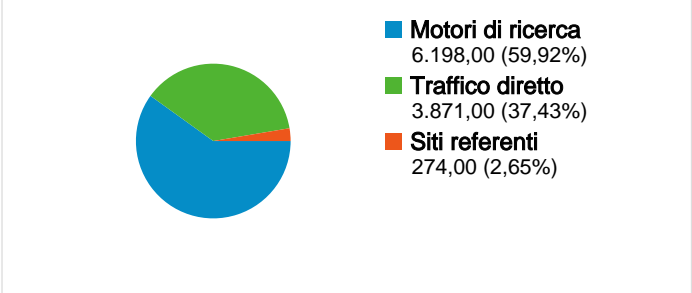

Uso del sito

10.343 Visite

31,87% Frequenza di rimbalzo

40.439 Visualizzazioni di pagina

00:03:26 Tempo medio sul sito

3,91 Pagine/Visita

30,14% % Nuove visite

Panoramica visitatori

Overlay mappa

Panoramica obiettivi

Panoramica dei contenuti

Pagine	Visualizzazioni di pagina	% visualizzazioni di pagina
/	10.181	25,18%
/login.php	6.999	17,31%
/newsAll.php	3.810	9,42%
/index.php	1.734	4,29%
/grafici.php	1.486	3,67%

Panoramica sulle sorgenti di traffico

Panoramica visitatori

3.878 persone hanno visitato questo sito

10.343 Visite

3.878 Visitatori unici assoluti

40.439 Visualizzazioni di pagina

3,91 Media visualizzazioni di pagina

30,14% Nuove visite

Profilo tecnico

Browser	Visite	% visite	Velocità connessione	Visite	% visite
Internet Explorer	7.852	75,92%	DSL	6.403	61,91%
Firefox	1.331	12,87%	Unknown	3.289	31,80%
Chrome	782	7,56%	T1	423	4,09%
Safari	319	3,08%	Dialup	204	1,97%
Opera	28	0,27%	OC3	14	0,14%