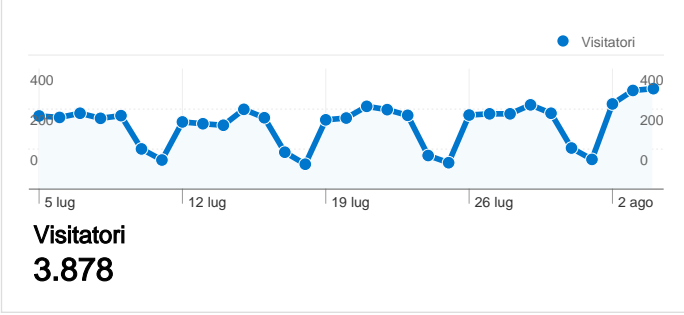

Uso del sito

10.343 Visite

31,87% Frequenza di rimbalzo

40.439 Visualizzazioni di pagina

00:03:26 Tempo medio sul sito

3,91 Pagine/Visita

30,14% % Nuove visite

Panoramica visitatori

Overlay mappa

Panoramica obiettivi

Panoramica dei contenuti

Pagine	Visualizzazioni di pagina	% visualizzazioni di pagina
/	10.181	25,18%
/login.php	6.999	17,31%
/newsAll.php	3.810	9,42%
/index.php	1.734	4,29%
/grafici.php	1.486	3,67%

Panoramica sulle sorgenti di traffico

Panoramica visitatori

3.878 persone hanno visitato questo sito

10.343 Visite

3.878 Visitatori unici assoluti

40.439 Visualizzazioni di pagina

3,91 Media visualizzazioni di pagina

3.878 persone hanno visitato questo sito

10.343 Visite

3.878 Visitatori unici assoluti

40.439 Visualizzazioni di pagina

3,91 Media visualizzazioni di pagina

00:03:26 Tempo sul sito

31,87% Frequenza di rimbalzo