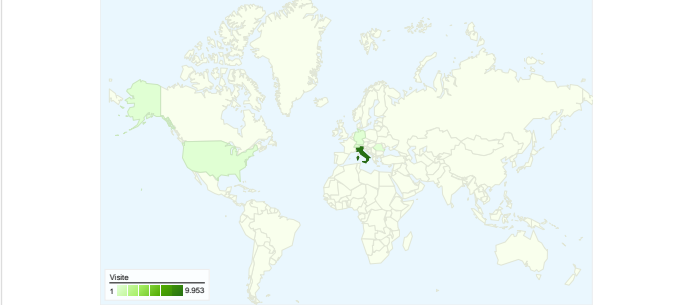

Uso del sito

10.343 Visite

31,87% Frequenza di rimbalzo

40.439 Visualizzazioni di pagina

00:03:26 Tempo medio sul sito

3,91 Pagine/Visita

30,14% % Nuove visite

Panoramica visitatori

Overlay mappa

Panoramica obiettivi

Panoramica dei contenuti

Pagine	Visualizzazioni di pagina	% visualizzazioni di pagina
/	10.181	25,18%
/login.php	6.999	17,31%
/newsAll.php	3.810	9,42%
/index.php	1.734	4,29%
/grafici.php	1.486	3,67%

Panoramica sulle sorgenti di traffico

Panoramica visitatori

3.878 persone hanno visitato questo sito

10.343 Visite

3.878 Visitatori unici assoluti

40.439 Visualizzazioni di pagina

3,91 Media visualizzazioni di pagina

3.878 persone hanno visitato questo sito

10.343 Visite

3.878 Visitatori unici assoluti

40.439 Visualizzazioni di pagina

3,91 Media visualizzazioni di pagina

00:03:26 Tempo sul sito

31,87% Frequenza di rimbalzo