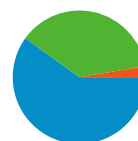

3

3 conversioni, obiettivo 1: Nuovi Contatti

Rendimento degli obiettivi

Tasso di conversione all'obiettivo

Tasso di conversione all'obiettivo
0,03%

Valore obiettivo totale

Valore obiettivo totale
US\$ 0,00

10.343

 37,43% Traffico diretto

 2,65% Siti referenti

 59,92% Motori di ricerca

■ **Motori di ricerca**
 6.198,00 (59,92%)
■ **Traffico diretto**
 3.871,00 (37,43%)
■ **Siti referenti**
 274,00 (2,65%)

Principali sorgenti di traffico