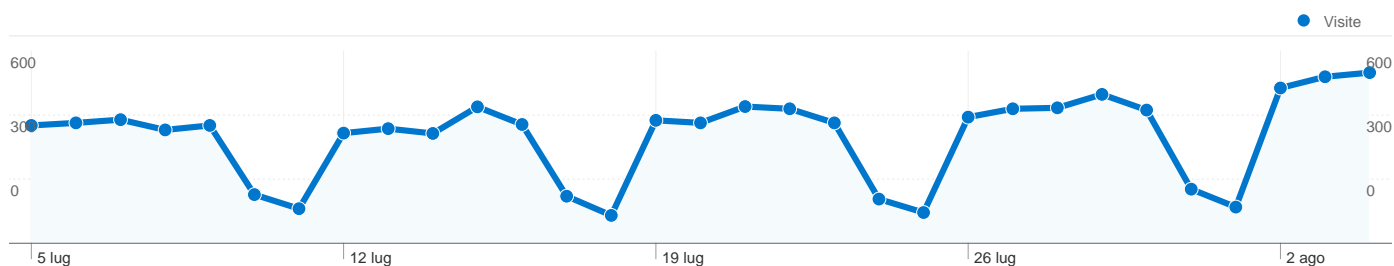

Panoramica sulle sorgenti di traffico

Panoramica visitatori

3.878 persone hanno visitato questo sito

10.343 Visite

3.878 Visitatori unici assoluti

40.439 Visualizzazioni di pagina

3,91 Media visualizzazioni di pagina

3

3 conversioni, obiettivo 1: Nuovi Contatti

Rendimento degli obiettivi

Tasso di conversione all'obiettivo

Tasso di conversione all'obiettivo
0,03%

Valore obiettivo totale

Valore obiettivo totale
US\$ 0,00

10.343