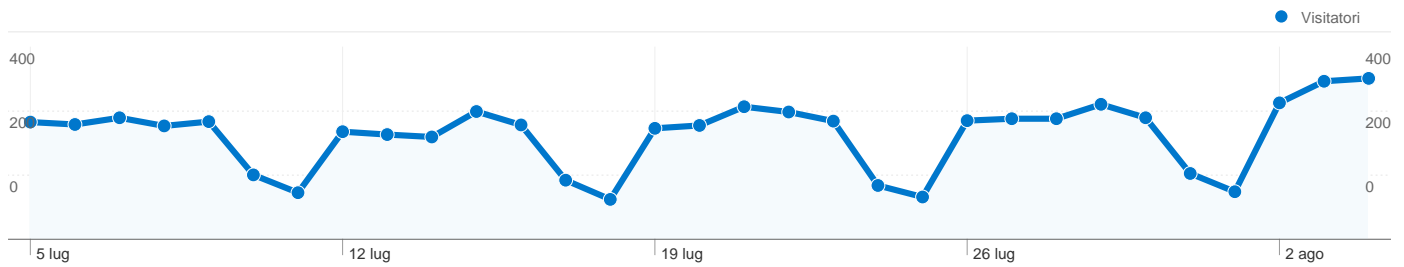

10.34339Paesi/zone

Uso del sito

Paese/zona	Visite	Pagine/Visita	Tempo medio sul sito	% Nuove visite	Frequenza di rimbalzo
Italy	9.953	3,95	00:03:27	30,33%	31,29%
Switzerland	153	3,05	00:03:39	3,92%	42,48%
United States	51	2,73	00:03:17	27,45%	60,78%
Germany	39	2,00	00:00:59	15,38%	64,10%
Romania	34	3,62	00:02:05	17,65%	32,35%
France	21	2,81	00:02:02	9,52%	38,10%
United Kingdom	19	2,95	00:02:27	57,89%	36,84%
Luxembourg	8	6,25	00:05:09	12,50%	0,00%
(not set)	5	1,80	00:01:13	40,00%	80,00%
Croatia	4	2,00	00:03:59	75,00%	50,00%

1 - 10 di 39

40.439

40.439 Visualizzazioni di pagina

27.348 Visualizzazioni uniche

31,87% Frequenza di rimbalzo

Contenuti principali

Pagine	Visualizzazioni di pagina	% visualizzazioni di pagina
/	10.181	25,18%
/login.php	6.999	17,31%
/newsAll.php	3.810	9,42%
/index.php	1.734	4,29%
/grafici.php	1.486	3,67%

3.878 persone hanno visitato questo sito

10.343 Visite

3.878 Visitatori unici assoluti

40.439 Visualizzazioni di pagina

3,91 Media visualizzazioni di pagina

00:03:26 Tempo sul sito

31,87% Frequenza di rimbalzo