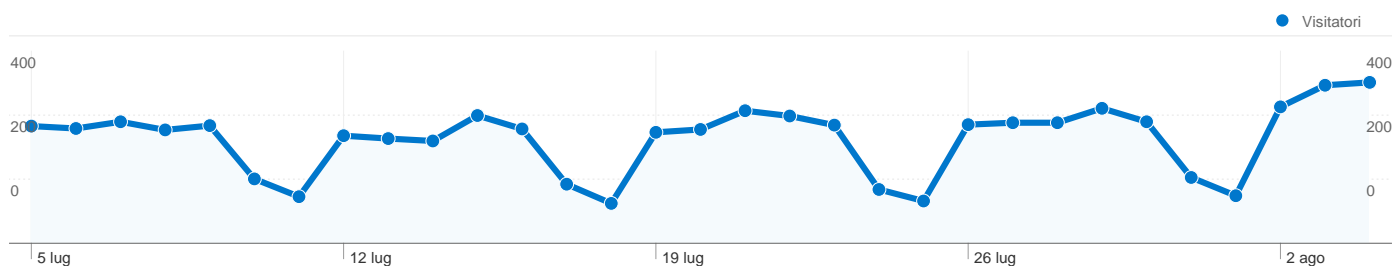

Uso del sito

10.343 Visite

31,87% Frequenza di rimbalzo

40.439 Visualizzazioni di pagina

00:03:26 Tempo medio sul sito

3,91 Pagine/Visita

30,14% % Nuove visite

Panoramica visitatori

Overlay mappa

Panoramica obiettivi

Panoramica dei contenuti

Pagine	Visualizzazioni di pagina	% visualizzazioni di pagina
/	10.181	25,18%
/login.php	6.999	17,31%
/newsAll.php	3.810	9,42%
/index.php	1.734	4,29%
/grafici.php	1.486	3,67%

Panoramica sulle sorgenti di traffico

Panoramica visitatori

3.878 persone hanno visitato questo sito

10.343 Visite

3.878 Visitatori unici assoluti

40.439 Visualizzazioni di pagina

3,91 Media visualizzazioni di pagina

30,14% Nuove visite

Profilo tecnico

Browser	Visite	% visite	Velocità connessione	Visite	% visite
Internet Explorer	7.852	75,92%	DSL	6.403	61,91%
Firefox	1.331	12,87%	Unknown	3.289	31,80%
Chrome	782	7,56%	T1	423	4,09%
Safari	319	3,08%	Dialup	204	1,97%
Opera	28	0,27%	OC3	14	0,14%