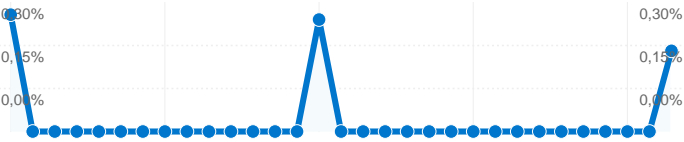

Uso del sito

10.343 Visite

31,87% Frequenza di rimbalzo

40.439 Visualizzazioni di pagina

00:03:26 Tempo medio sul sito

3,91 Pagine/Visita

30,14% % Nuove visite

Panoramica visitatori

Panoramica sulle sorgenti di traffico

Panoramica visitatori

3.878 persone hanno visitato questo sito

10.343 Visite

3.878 Visitatori unici assoluti

40.439 Visualizzazioni di pagina

3,91 Media visualizzazioni di pagina

00:03:26 Tempo sul sito

31,87% Frequenza di rimbalzo

30,14% Nuove visite

Profilo tecnico

Browser	Visite	% visite	Velocità connessione	Visite	% visite
Internet Explorer	7.852	75,92%	DSL	6.403	61,91%
Firefox	1.331	12,87%	Unknown	3.289	31,80%
Chrome	782	7,56%	T1	423	4,09%
Safari	319	3,08%	Dialup	204	1,97%
Opera	28	0,27%	OC3	14	0,14%

3

3 conversioni, obiettivo 1: Nuovi Contatti

Rendimento degli obiettivi

Tasso di conversione all'obiettivo

Tasso di conversione all'obiettivo
0,03%

Valore obiettivo totale

Valore obiettivo totale
US\$ 0,00

10.343