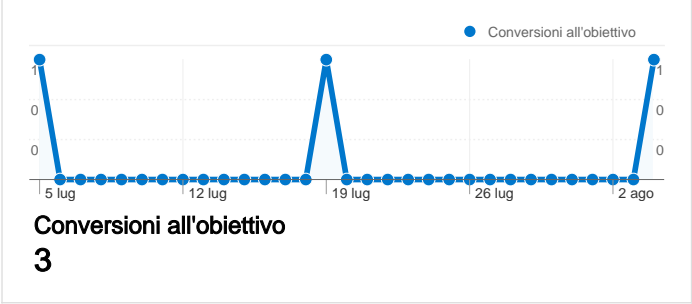

Uso del sito

10.343 Visite

31,87% Frequenza di rimbalzo

40.439 Visualizzazioni di pagina

00:03:26 Tempo medio sul sito

3,91 Pagine/Visita

30,14% % Nuove visite

Panoramica visitatori

Overlay mappa

Panoramica obiettivi

Panoramica dei contenuti

Pagine	Visualizzazioni di pagina	% visualizzazioni di pagina
/	10.181	25,18%
/login.php	6.999	17,31%
/newsAll.php	3.810	9,42%
/index.php	1.734	4,29%
/grafici.php	1.486	3,67%

Panoramica sulle sorgenti di traffico

Panoramica visitatori

3.878 persone hanno visitato questo sito

10.343 Visite

3.878 Visitatori unici assoluti

40.439 Visualizzazioni di pagina

3,91 Media visualizzazioni di pagina

30,14% Nuove visite

Profilo tecnico

Browser	Visite	% visite	Velocità connessione	Visite	% visite
Internet Explorer	7.852	75,92%	DSL	6.403	61,91%
Firefox	1.331	12,87%	Unknown	3.289	31,80%
Chrome	782	7,56%	T1	423	4,09%
Safari	319	3,08%	Dialup	204	1,97%
Opera	28	0,27%	OC3	14	0,14%