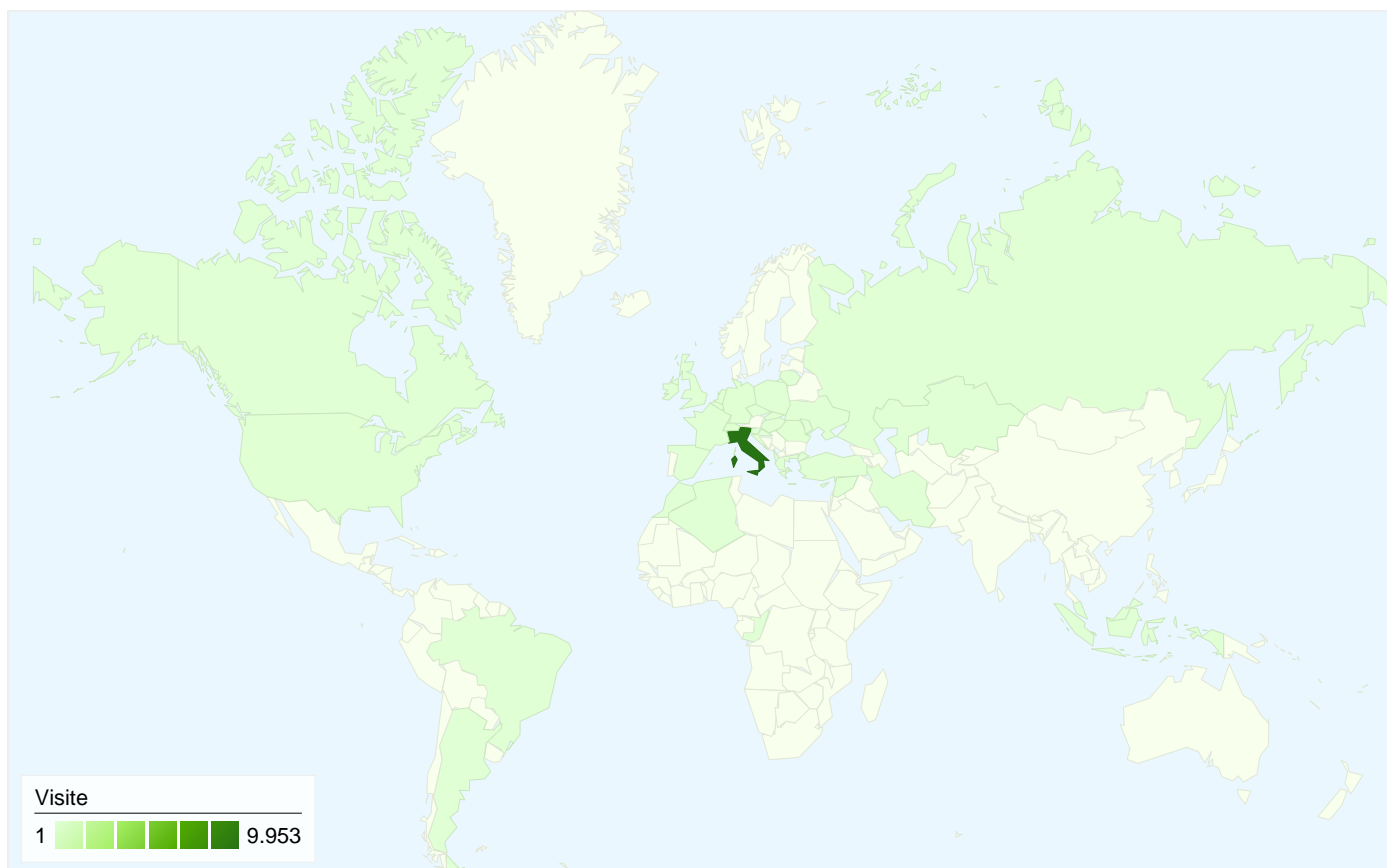

Panoramica sulle sorgenti di traffico

Panoramica visitatori

3.878 persone hanno visitato questo sito

10.343 Visite

3.878 Visitatori unici assoluti

40.439 Visualizzazioni di pagina

3,91 Media visualizzazioni di pagina

 37,43% Traffico diretto

 2,65% Siti referenti

 59,92% Motori di ricerca

■ **Motori di ricerca**
 6.198,00 (59,92%)
■ **Traffico diretto**
 3.871,00 (37,43%)
■ **Siti referenti**
 274,00 (2,65%)

Principali sorgenti di traffico

10.34339Paesi/zone

Uso del sito

Paese/zona	Visite	Pagine/Visita	Tempo medio sul sito	% Nuove visite	Frequenza di rimbalzo
Italy	9.953	3,95	00:03:27	30,33%	31,29%
Switzerland	153	3,05	00:03:39	3,92%	42,48%
United States	51	2,73	00:03:17	27,45%	60,78%
Germany	39	2,00	00:00:59	15,38%	64,10%
Romania	34	3,62	00:02:05	17,65%	32,35%
France	21	2,81	00:02:02	9,52%	38,10%
United Kingdom	19	2,95	00:02:27	57,89%	36,84%
Luxembourg	8	6,25	00:05:09	12,50%	0,00%
(not set)	5	1,80	00:01:13	40,00%	80,00%
Croatia	4	2,00	00:03:59	75,00%	50,00%