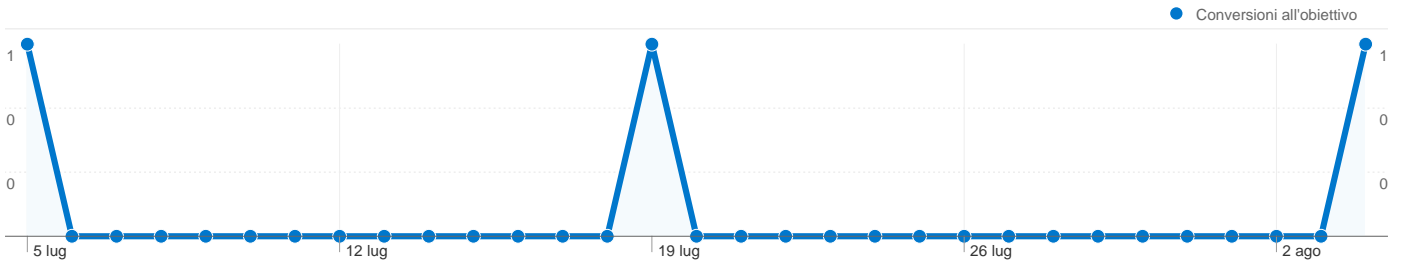

3

3 conversioni, obiettivo 1: Nuovi Contatti