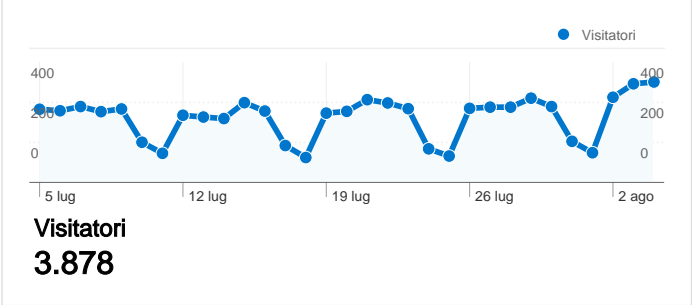

Uso del sito

10.343 Visite

31,87% Frequenza di rimbalzo

40.439 Visualizzazioni di pagina

00:03:26 Tempo medio sul sito

3,91 Pagine/Visita

30,14% % Nuove visite

Panoramica visitatori

Overlay mappa

Panoramica obiettivi

Panoramica dei contenuti

Pagine	Visualizzazioni di pagina	% visualizzazioni di pagina
/	10.181	25,18%
/login.php	6.999	17,31%
/newsAll.php	3.810	9,42%
/index.php	1.734	4,29%
/grafici.php	1.486	3,67%

Panoramica sulle sorgenti di traffico

Panoramica visitatori

3.878 persone hanno visitato questo sito

10.343 Visite

3.878 Visitatori unici assoluti

40.439 Visualizzazioni di pagina

3,91 Media visualizzazioni di pagina

3.878 persone hanno visitato questo sito

10.343 Visite

3.878 Visitatori unici assoluti

40.439 Visualizzazioni di pagina

3,91 Media visualizzazioni di pagina

00:03:26 Tempo sul sito

31,87% Frequenza di rimbalzo